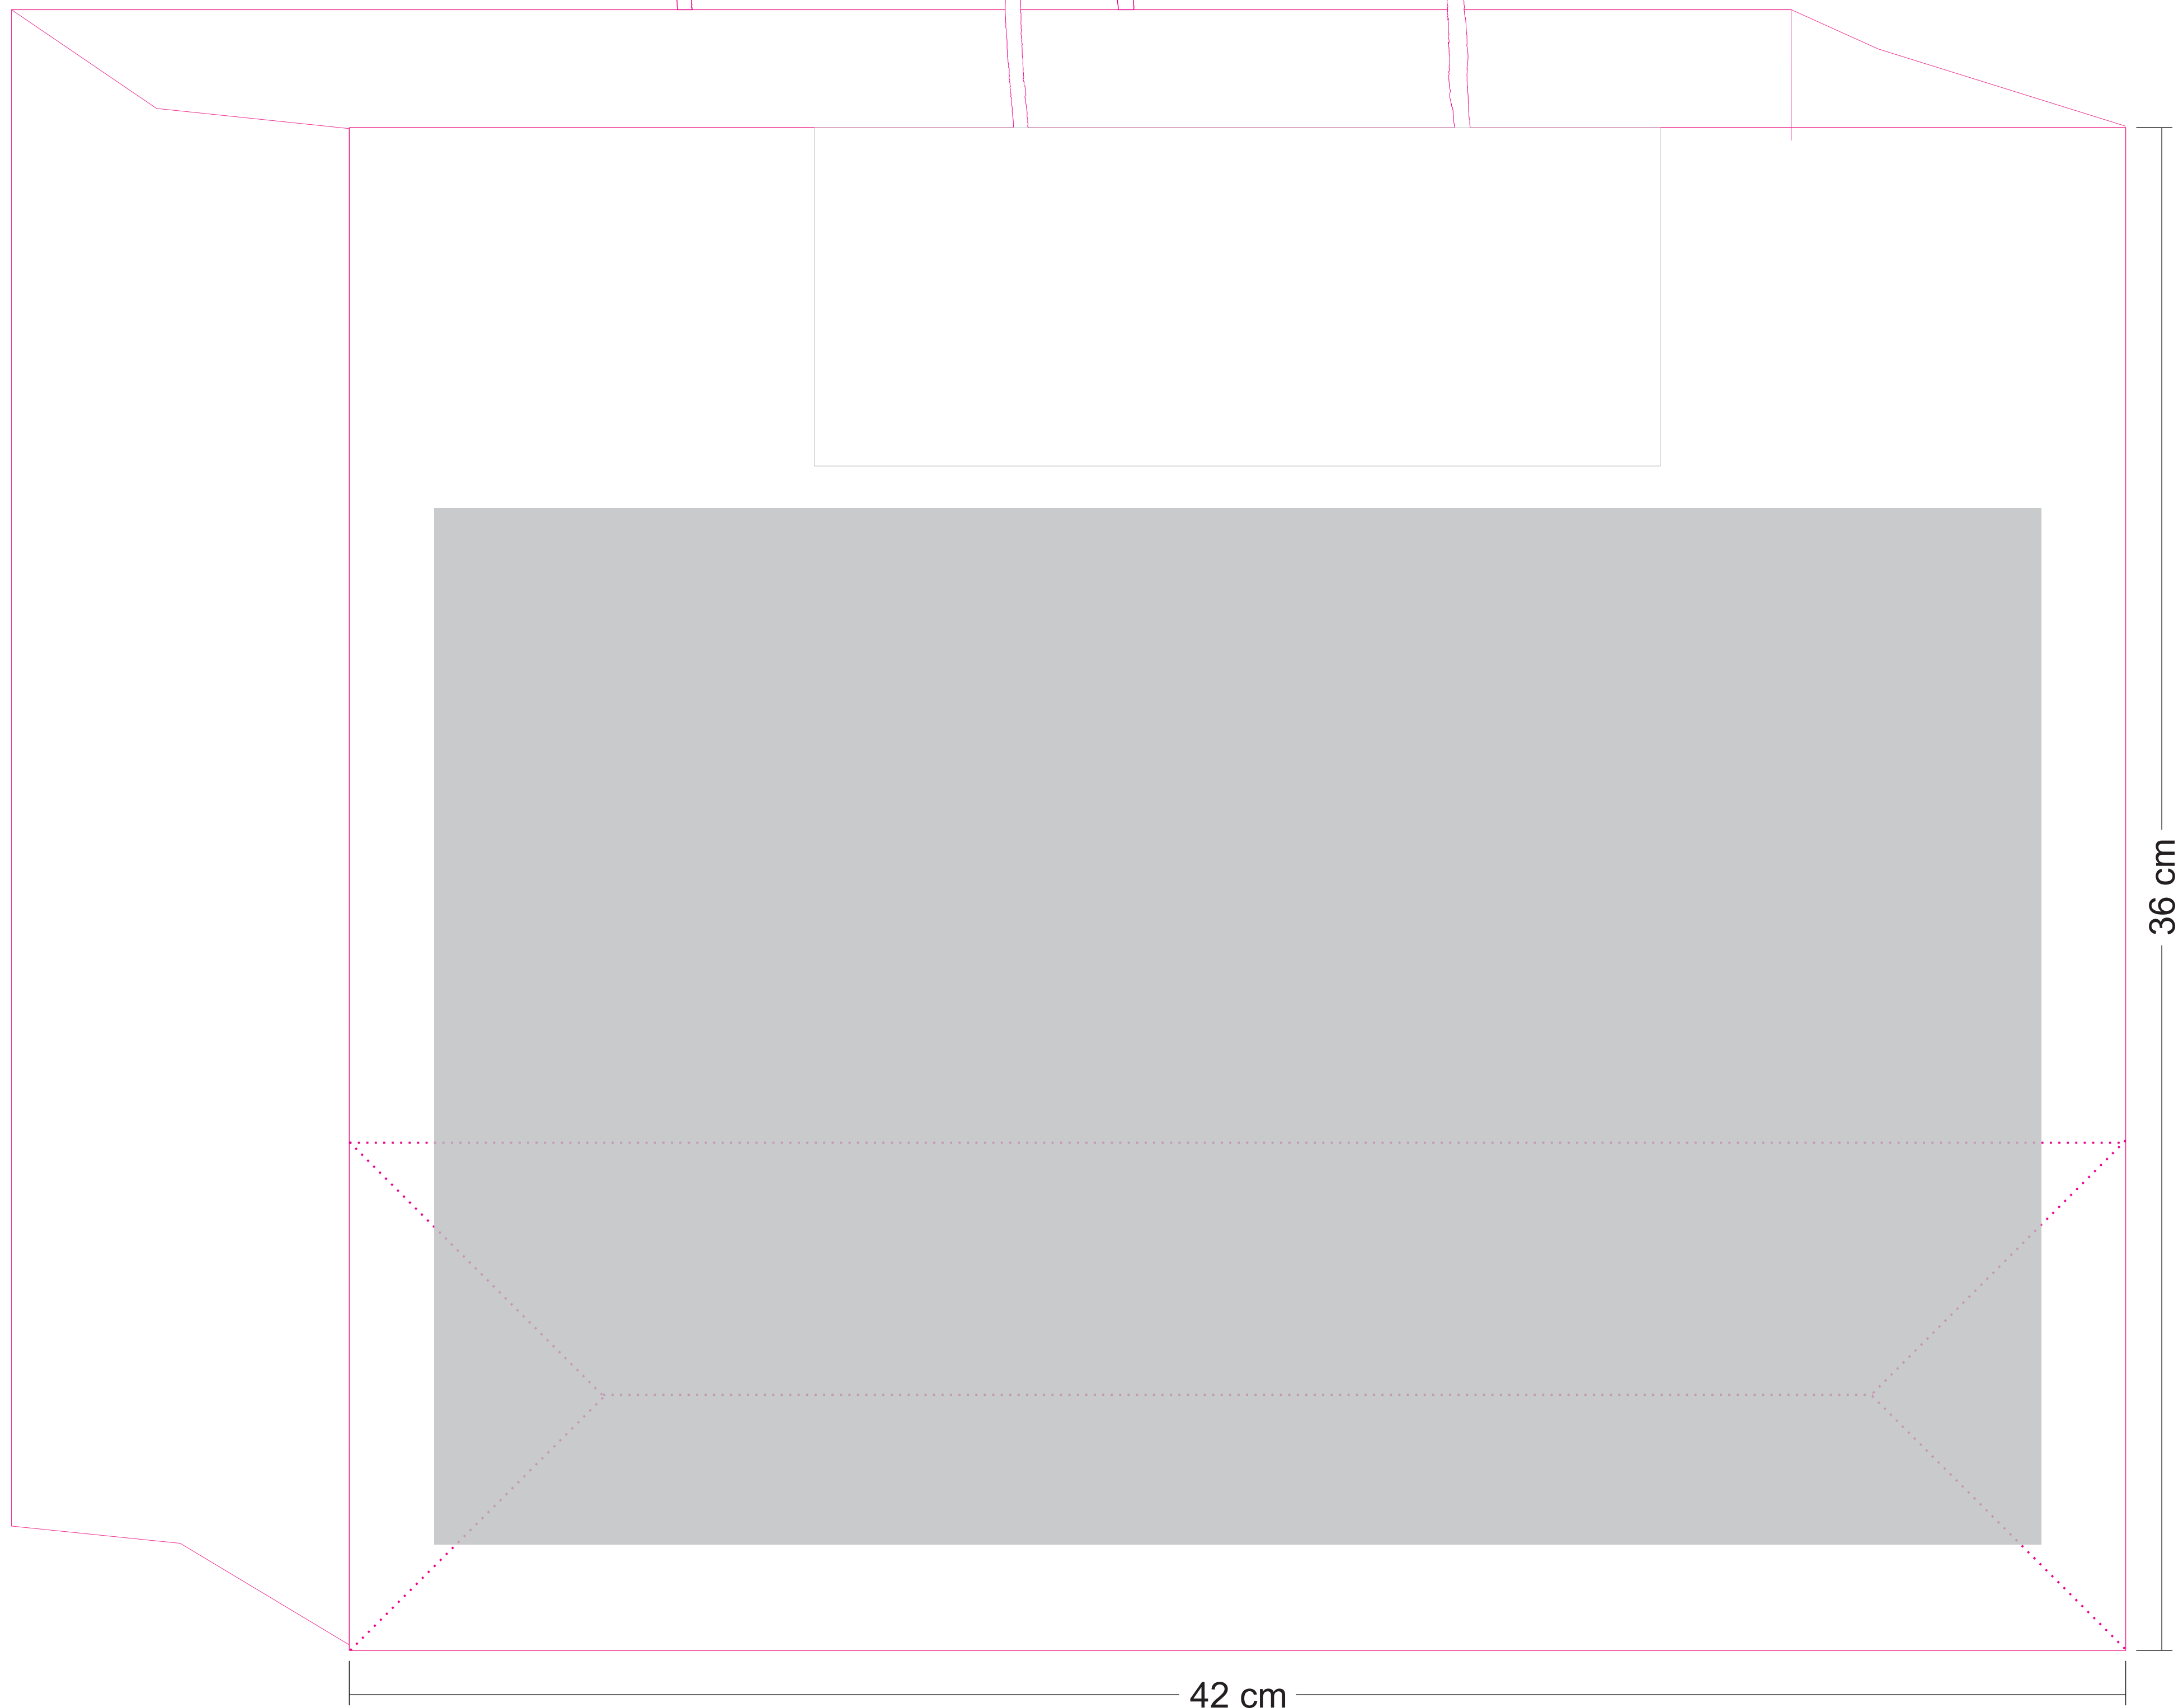

Área de impresión

Tamaño de impresión 380x245mm